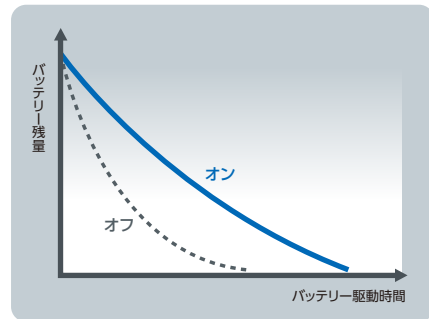

消費電力を賢く抑えることによる長時間利用を実現可能な「ロングバッテリーモード」に対応しています。

■主なセクションメニュー

フレームモデル	インストールOS	CPU	ディスプレイ	メモリ	SSD	バッテリー	通信機能	ドライブ	アプリケーション
V1M50/B-R	Windows 11 Pro	インテル® Core™ 5 プロセッサ 220U (最大5.00GHz*5)	Webカメラ付き (IR対応) 13.3型ワイド WUXGA液晶	32GB	512GB SSD or 256GB SSD	バッテリー	Wi-Fi 6E対応 (IEEE802.11ax) & Bluetooth®	DVDスーパーマルチドライブ USB接続(外付け)	Office Home & Business 2024 or なし
V1T48/B-R		インテル® Core™ 5 プロセッサ 210H (最大4.80GHz*5)*6		16GB				DVD-ROM USB接続(外付け)	
V1L47/B-R		インテル® Core™ 3 プロセッサ 100U (最大4.70GHz*5)*6		8GB				なし	

*1:バッテリー駆動時間は、JEITAバッテリー動作時間測定法(Ver. 3.0)動画再生時に基づいて測定した目安やす時間です。フレームモデル V1M50/B-R、動画再生時:約8時間、アイドル時:約18.4時間です。
*2:無破損、無故障を保証するものではありません。MIL規格に基づき、一部NECが規定した試験条件でテストを行っています。 *3:AI Plus Bizのご利用にはインターネットへの接続が必要です。
*4:ゴム足部、バッテリーなどの突起部は除きます。 *5:瞬間的な最大周波数です。継続してこの動作周波数で機能するものではありません。 *6:官公庁・自治体・教育機関・SOHO・個人事業者様向けです。

機能など、詳細は <https://www.nec-lavie.jp/products/bizpc/versapro/vb-r> をご覧ください。