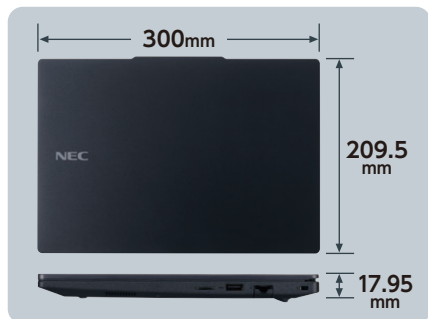

MIL規格*2準拠の堅牢性

カバー付きLANコネクタ

バランスの良いモビリティ

軽快に持ち運べる
コンパクトなサイズ

17.95mm*4の薄さで、コンパクトながら16:10の狭額縁液晶で広い表示領域を確保。画面はほぼフラット(約175°)まで開くことが可能です。

使いやすさにこだわった
キーボード&タッチパッド

キー配列や打鍵感へのこだわりに加え、タッチパッドは従来モデル(VM-M)より面積比約1.2倍大きくするなど、使いやすさを追求しました。