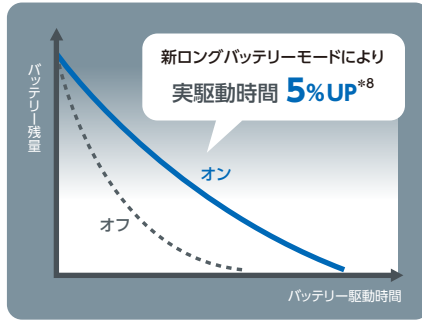

希望小売価格: 459,000円(税別)~

軽量  
約1kg未満\*1

最大  
約20.1時間  
バッテリー  
駆動\*2

Wi-Fi 7  
対応

タッチパネル選択可能

バッテリーセルフ交換構造\*3

MIL規格準拠の堅牢性\*4

軽量技術素材\*5

その日の予定終了時刻までバッテリー駆動が難しい場合には、AIが自動で節電\*9し駆動時間を延長します。

ユーザの1週間の行動パターンをAIが学習し、充電量を調整。この機能によりバッテリーの劣化を抑制します。