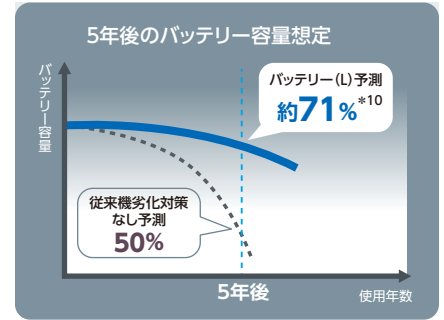

# 長時間&長寿命バッテリー

▶ 大容量バッテリー搭載に加え、AI制御により実働16時間\*6の長時間駆動が可能  
JEITA3.0測定法では最大、動画再生時約20.1時間\*7、アイドル時約40.2時間\*7を実現

▶ 充電量を自動制御し  
バッテリー寿命を延ばす

1日フル稼働\*6でも途中充電不要の“1Day ノンストップバッテリー”搭載。電池切れの不安から解放し、充電器の持ち歩きを不要にします。

その日の予定終了時刻までバッテリー駆動が難しい場合には、AIが自動で節電\*9し駆動時間を延長します。

ユーザの1週間の行動パターンをAIが学習し、充電量を調整。この機能によりバッテリーの劣化を抑制します。