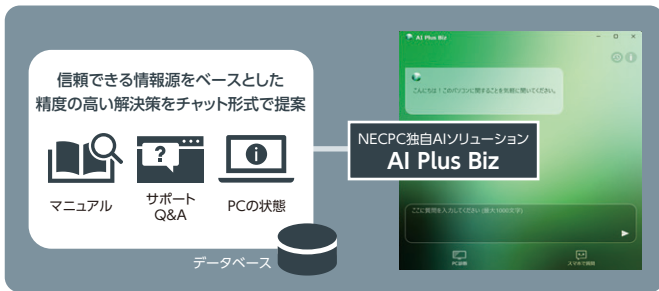

AI機能で効率化

▶ 「Copilot+ PC」+NECPC独自AIで
日々のPC業務を支援

Microsoft社が提唱する「Copilot+ PC」に準拠。さらに、PCについての質問が可能なNECPC独自のAIソリューション「AI Plus Biz」*11を搭載。様々な困りごとに対して精度の高い解決策を提示し、日々のPC利用をサポートします。また自分の声だけがフリーに届いて会議も快適「ヤマハ製AudioEngine™」搭載*12。