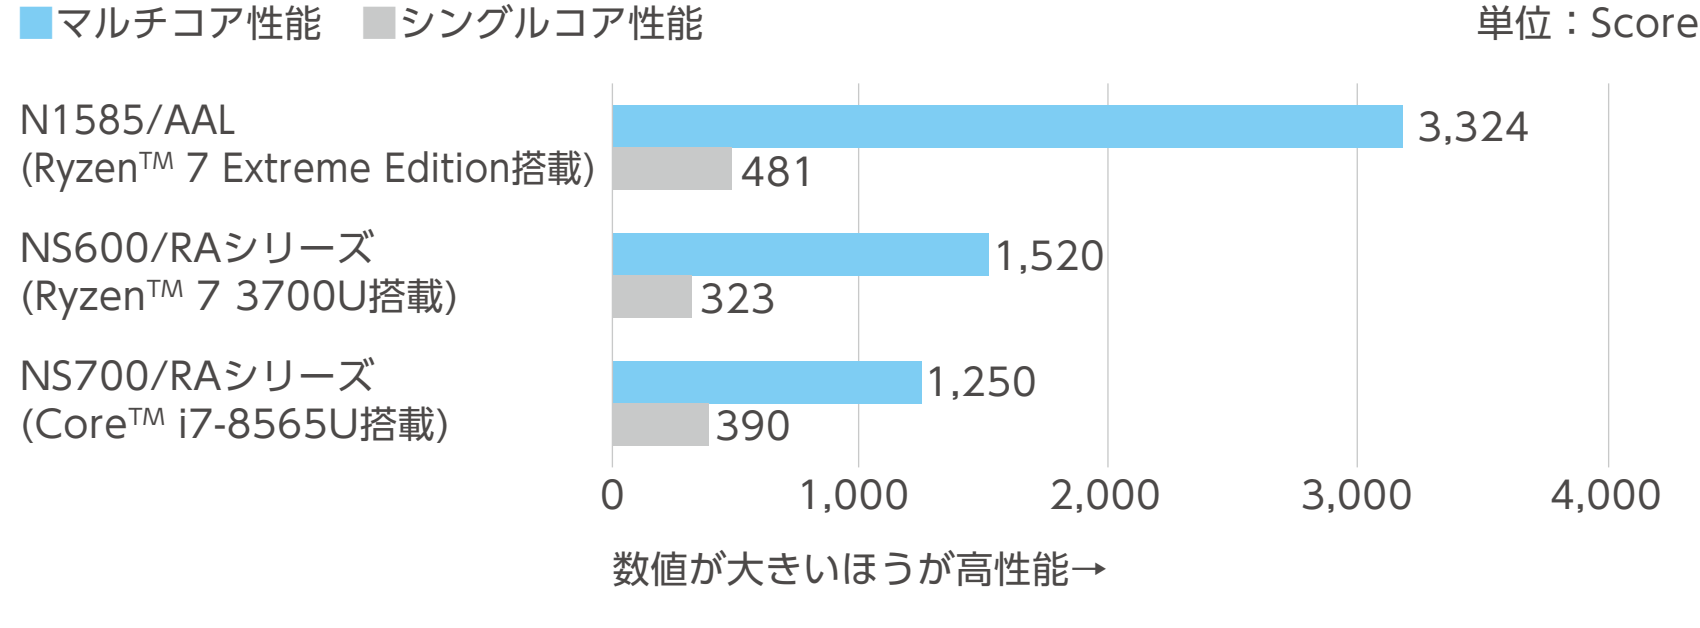

プロセッサの基本性能の比較（Cinebench R20）