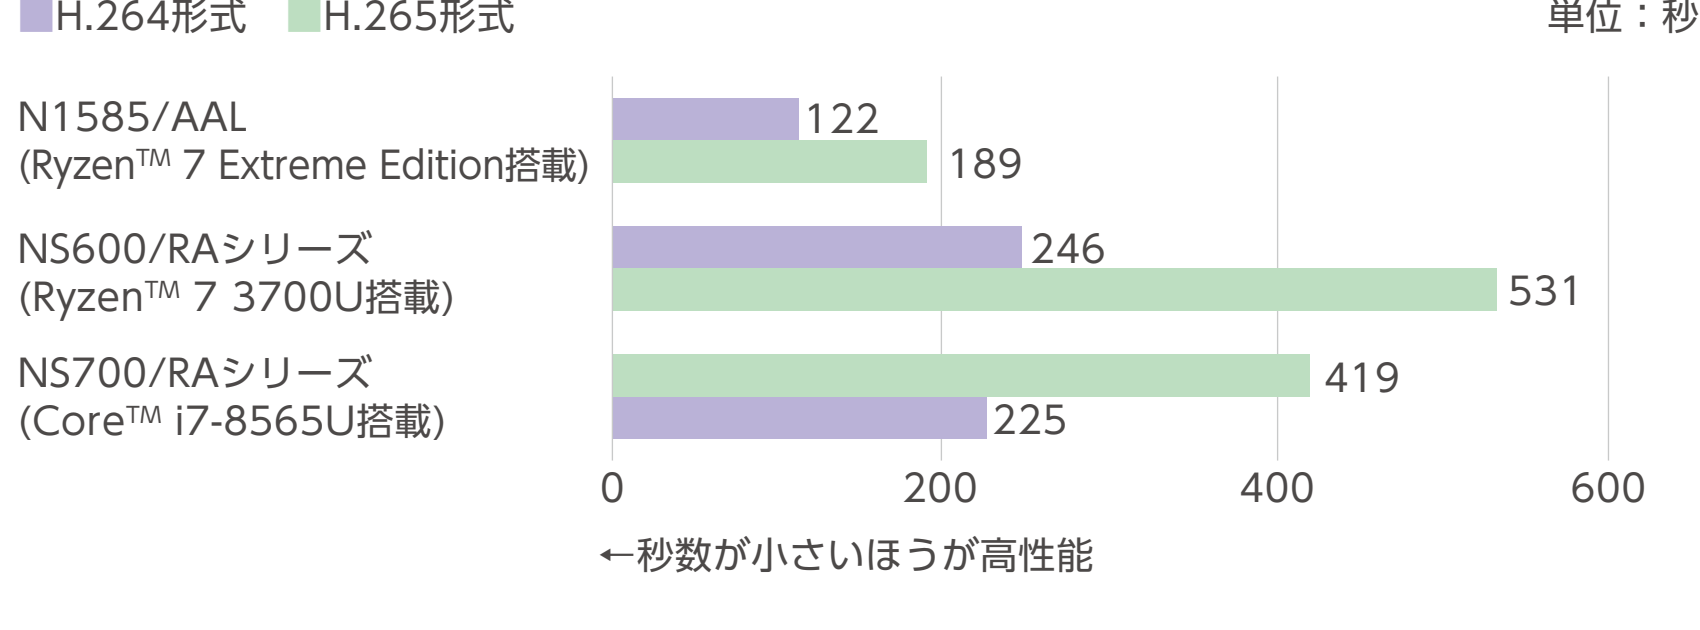

4K動画のエンコード所要時間の比較（Adobe Media Encoder 2020）