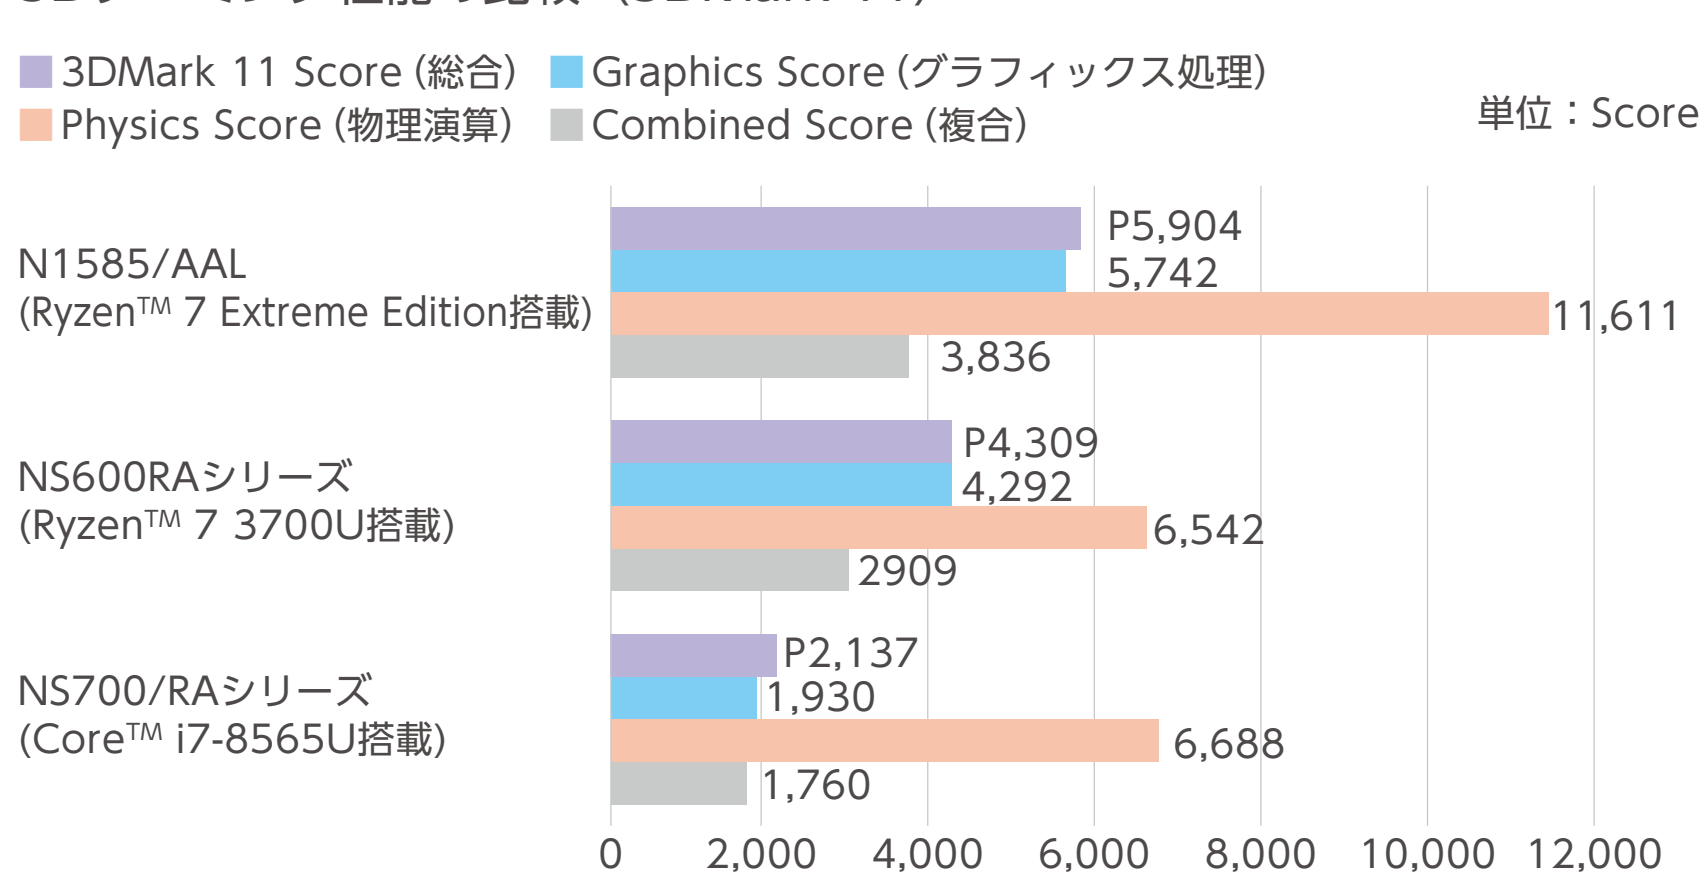

3Dゲーミング性能の比較（3DMark 11）

エントリー向けプロセッサも優秀

AMDのプロセッサは、エントリーモデルの「AMD Athlon™ モバイル・プロセッサ」も強力です。高性能なRyzen™シリーズと同系列の「Zen」マイクロアーキテクチャを採用。デュアルコアとRadeon™ グラフィックスによる優れた基本性能により、日常的なPC利用だけでなく、写真の編集や4K解像度のスムーズなストリーミング再生も楽しめます。