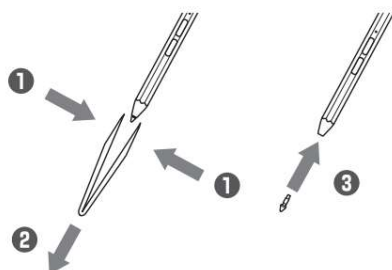

タブレット用デジタルペン ペン先 商品 取り扱いに関するご案内

型番 : PC-AC-AD041C (PC-AC-AD022C/031C ペン用)

取り扱い

- 誤飲注意

交換用のペン先は、お子さま、特に乳幼児の目に触れない場所や、手の届かない場所に置き、誤って飲まないようご注意ください。

- 廃棄に際して

交換後の不要になったペン先はプラスチックゴミとして分別し廃棄してください。

- ペン先の交換方法

ペン先をペンから取り外す際は、ピンセットで注意深くペン先をつまんで引き抜いてください。

ペン先を交換する

- ① ピンセットなどで、ペン先をつまみます。
- ② ペン先を取り外します。
- ③ 交換用のペン先(付属)を差し込み取り付けます。

以上