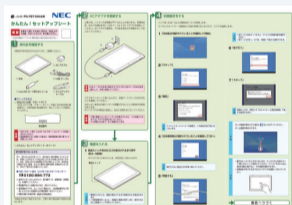

3 わかりやすいマニュアルを添付

かんたん!セットアップシート

タブレットの起動から基本的な操作方法まで、A3サイズの紙1枚に。わかりやすいので、はじめての方でも、手順通りに設定すれば、すぐにタブレットが使えます。

かんたん!LAVIE Tab for Android™

Google アカウントの登録方法、インターネットやメールのはじめ方、電子書籍の購読方法などをわかりやすく解説したガイドをご用意。「LAVIEアシスト」・「マニュアル」からダウンロードして閲覧できます。